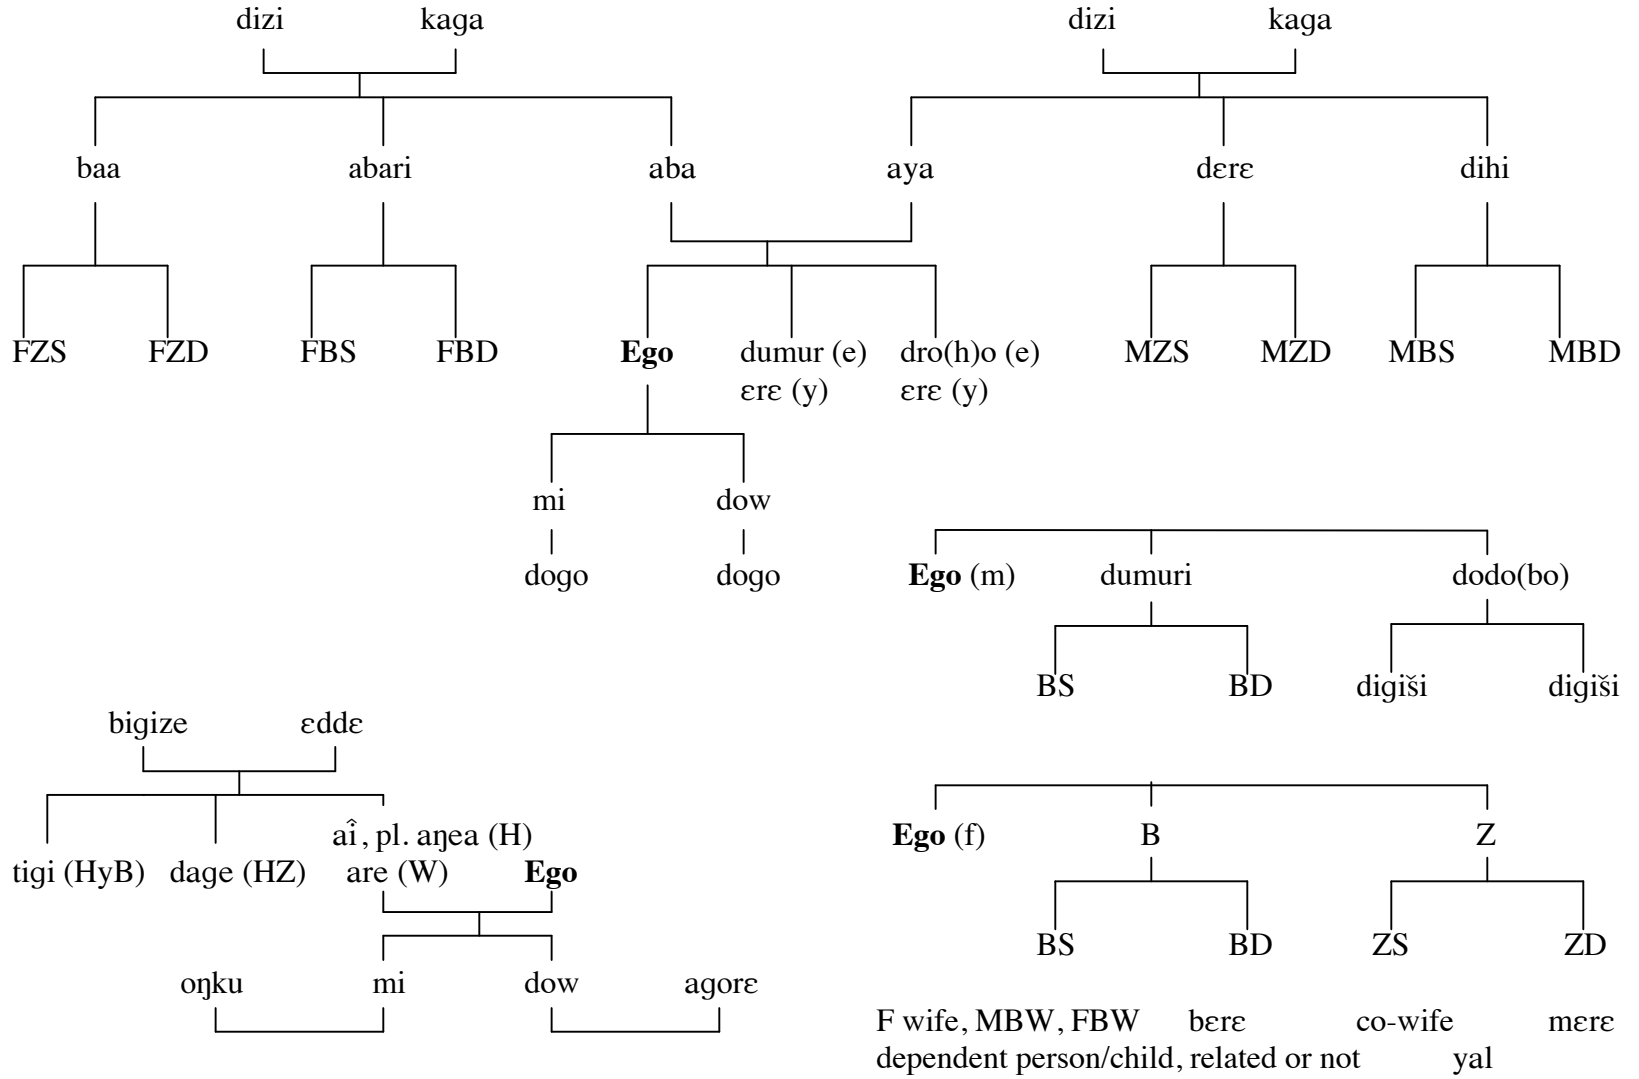

TEDA

TEDA (Kronenberg)

DAZA

F wife, MBW, FBW    bere    co-wife    mere  
 dependent person/child, related or not    yal