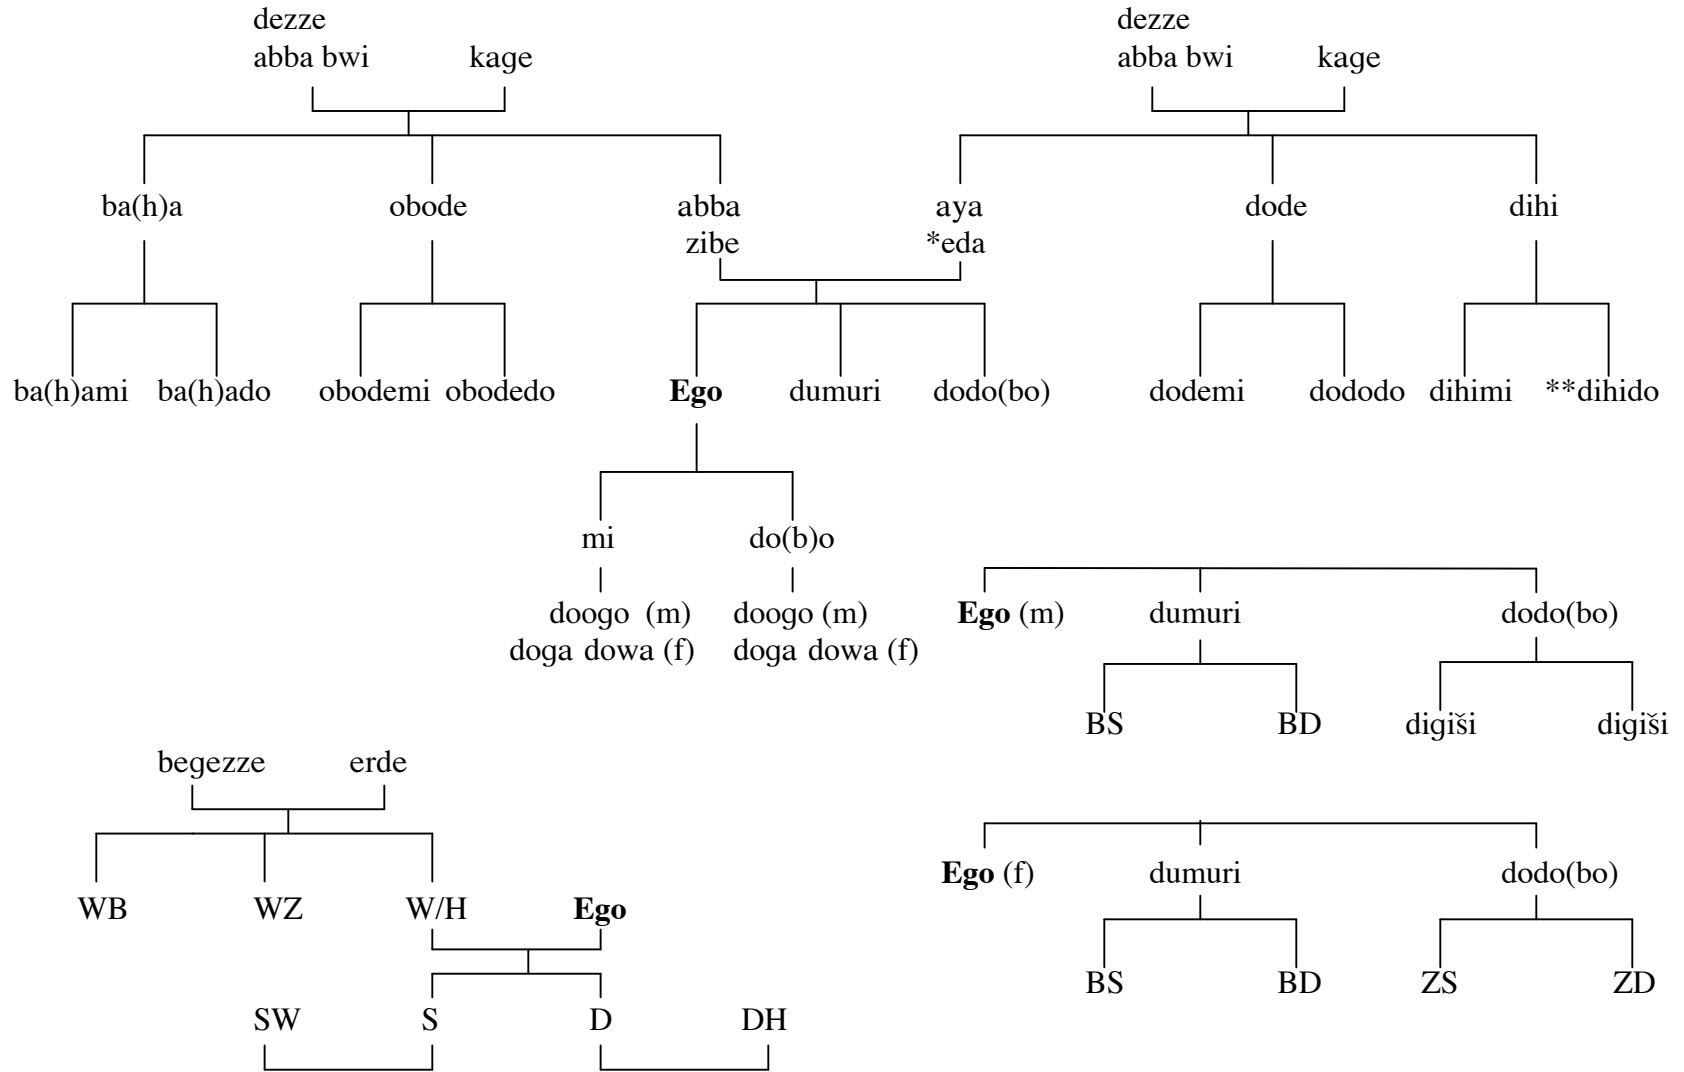

TEDA

TEDA (Kronenberg)

DAZA

F wife, MBW, FBW    bere    co-wife    mere  
 dependent person/child, related or not    yal