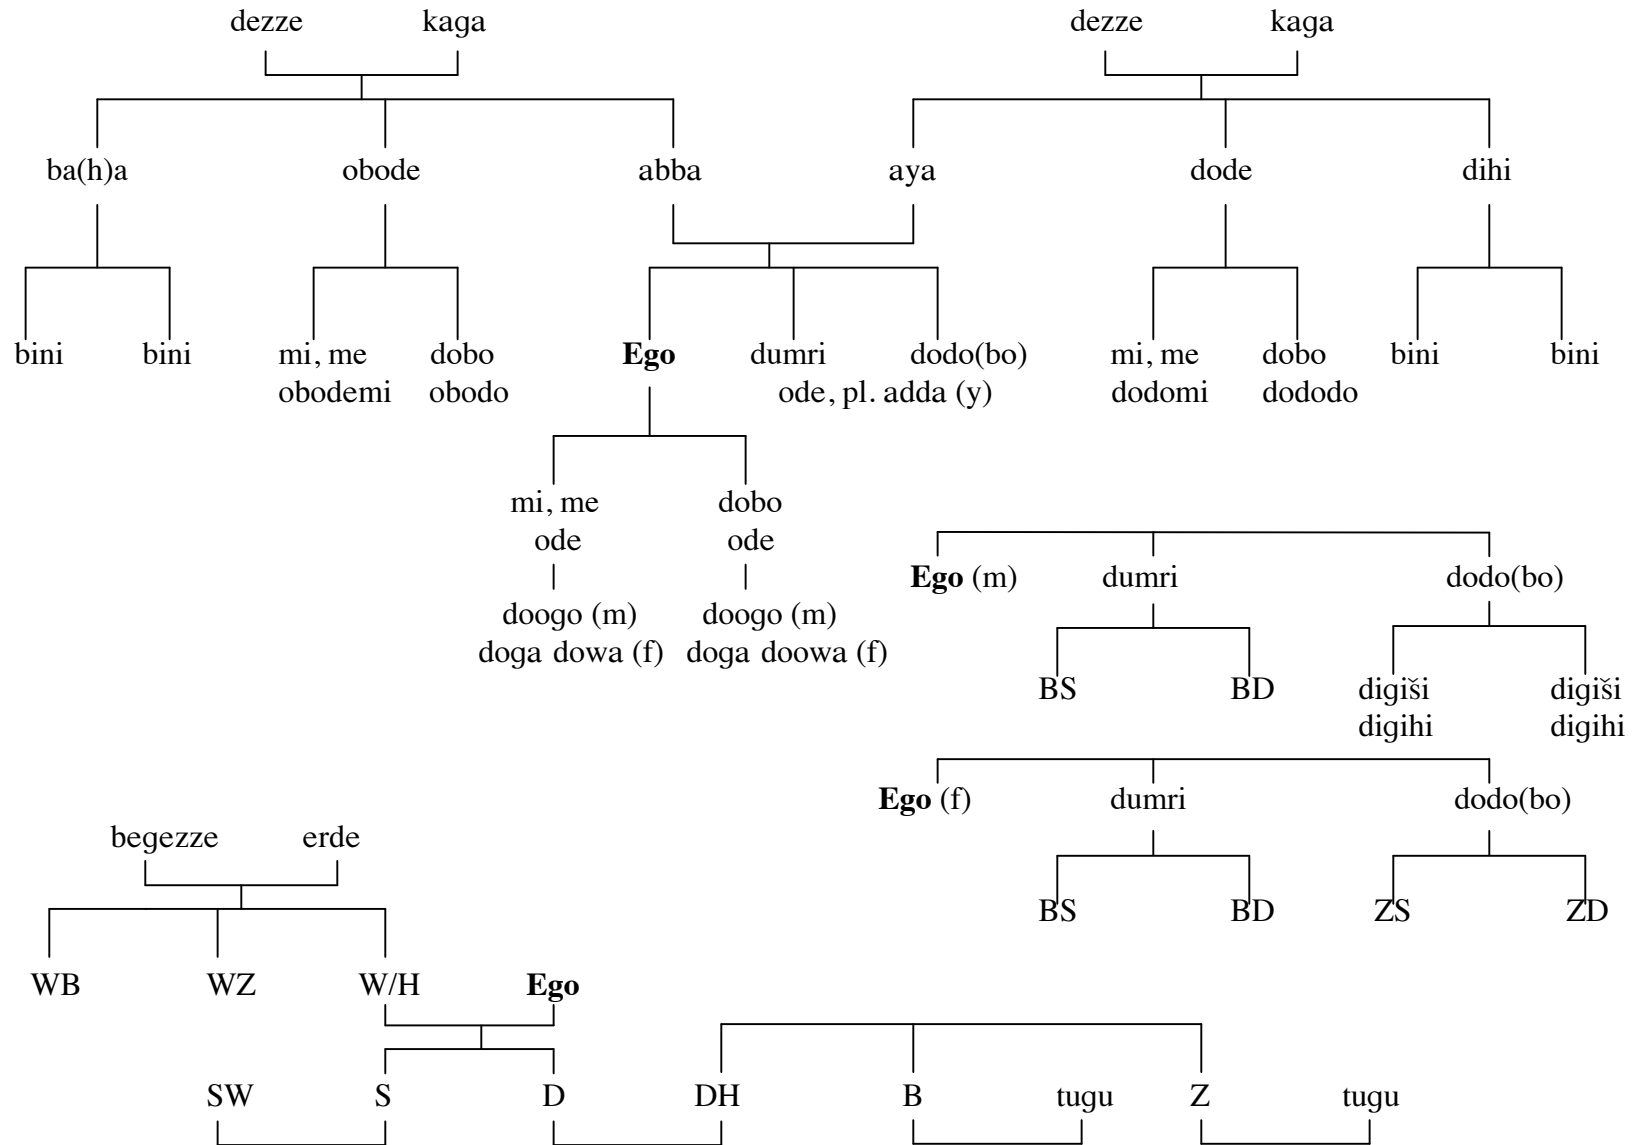

TEDA

TEDA (Kronenberg)

DAZA

F wife, MBW, FBW    bere    co-wife    mere  
 dependent person/child, related or not    yal